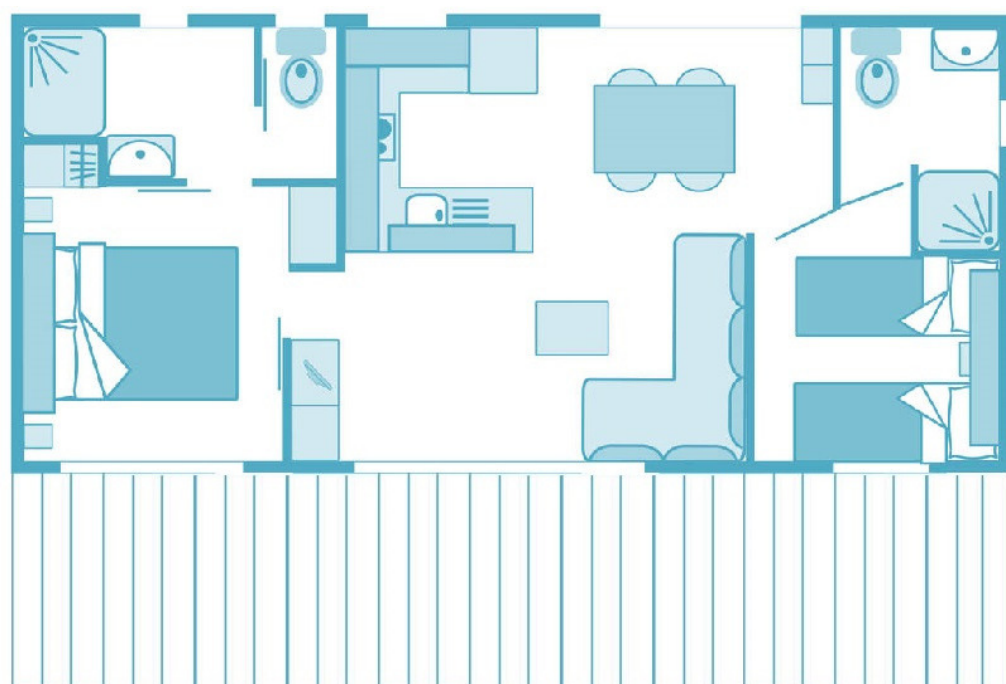

COTTAGE SAMOA JACUZZI PREMIUM

Mobil home 39m² pour 4 Personnes - 2 Ch / 2 Sdb

Emplacement Parking pour 1 Voiture

Terrasse 31m² - année 2016/2018

Un cottage aux prestations haut de gamme avec 2 suites indépendantes, 2 salles de bain et wc, grande cuisine équipée et un espace de vie spacieux ouvert sur une terrasse bois de 30m² avec son Jacuzzi privatif !

- CLIMATISATION, TV
- LAVE-VAISSELLE, BARBECUE
- SÈCHE-CHEVEUX, WIFI
- COFFRE-FORT, KIT BÉBÉ
- DRAPS & SERVIETTES
- SERVICE MÉNAGE FINAL

COTTAGE SAMOA JACUZZI PREMIUM

YELLOH VILLAGE LA BASTIANE 5*

1056 chemin de suvières F83480-Puget sur Argens